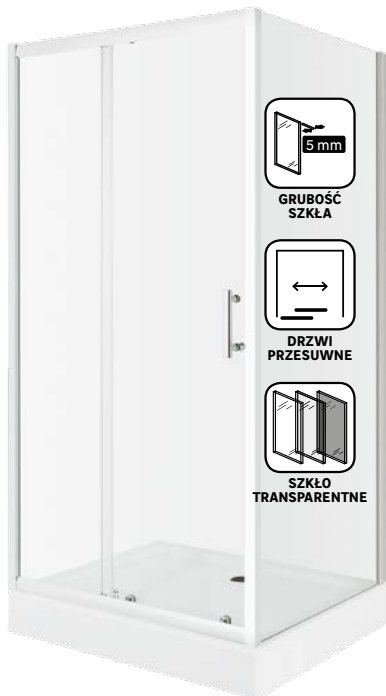

Zestaw podtynkowy SENNER

w zest.: stelaż podtynkowy, miska wisząca, deska z duroplastu, wolnoopadająca, wypinana, przycisk w kolorze: chrom połysk, kod: 45670751

GRUBOŚĆ SZKŁA

DRZWI PRZESUWNE

SZKŁO TRANSPARENTNE