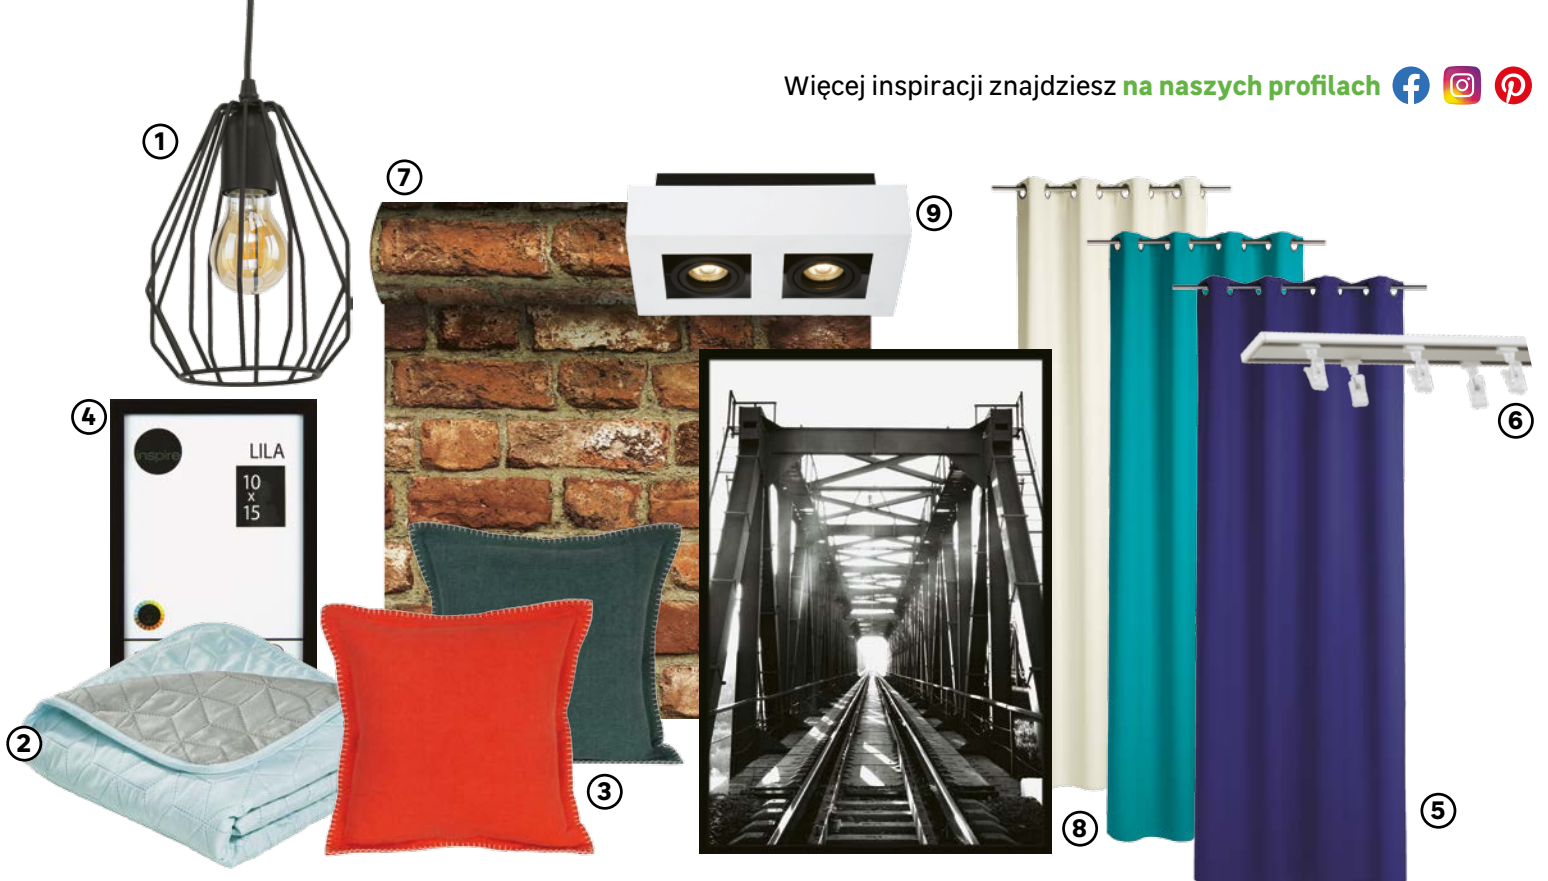

- ① Lampa wisząca BRYLANT ~~59,90~~ 49,- moc: 60 W, trzonek: E27, kl.: A++-E, kod: 45822091 ② Narzuta CUBE ~~119~~ 99,90 wym.: 200 x 220 cm, kod: 82257983
  ③ Poduszka NATHALIE ~~39,90~~ 39,90/szt. wym.: 45 x 45 cm, kod: 82113329, 82113330 ④ Ramka INSPIRE LILA ~~5,99~~ 4,99 wym.: 10 x 15 cm, kod: 45528315 ⑤ Zastona zaciemniająca ~~89,90~~ 69,90/szt. wym.: 140 x 260 cm, wyk. góry: kółka, kod: 45820495, 45820446, 45820502 ⑥ Szyna aluminiowa SLIM ~~99,99~~ 99,99 dł.: 160 cm kod: 45914841 ⑦ Tapeta winylowa na flizelinie ~~49,99~~ 39,99/szt. cena za 1 m²: 7,50 zł, kod: 45915205 ⑧ Obraz CANVAS ~~139,99~~ 119,- wym.: 70 x 100 cm kod: 82332851 ⑨ Oprawa natynkowa CASEMIRO ~~289~~ 217,- moc: 2 x 50 W, trzonek: GU10, kl.: A++-E, kod: 45924410