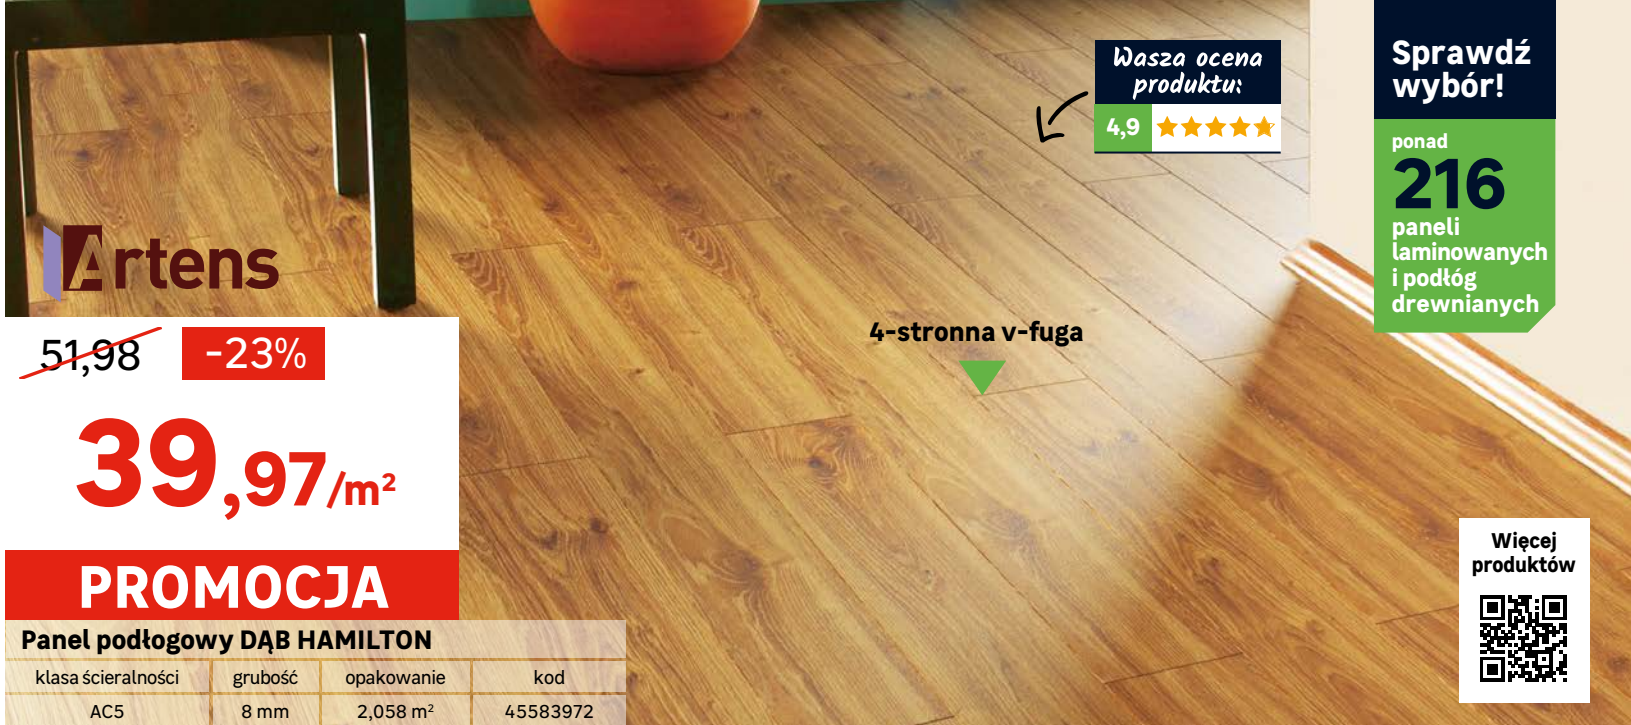

Artens

~~51,98~~ -23%

39,97/m²

PROMOCJA

Panel podłogowy DĄB COMANO

klasa ścieralności	grubość	opakowanie	kod
AC5	8 mm	2,058 m ²	44674875

Jeśli chodzi o usługi, odpowiedź zawsze brzmi: **TAK**

Dzięki Wam tworzymy Najlepszą Ofertę na Rynku
Zapraszamy do podzielenia się opinią o produktach na naszej stronie internetowej.