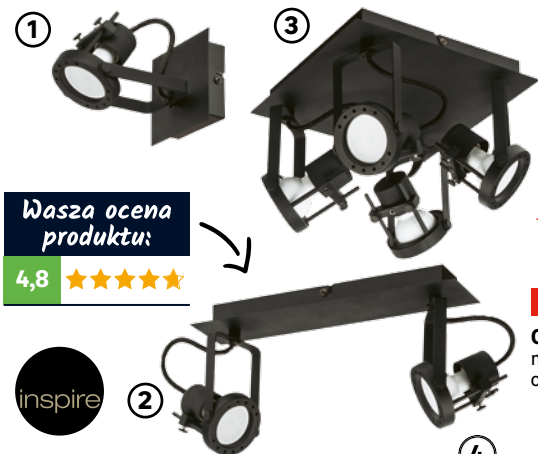

66 -15%

56,-

PROMOCJA

Seria YAKO GU10, biały, kl.: A++-E

- ① Reflektorek 42 W, kod: 45234070
- ② Listwa ~~104~~ **89,-** 2 x 42 W, kod: 45234063
- ③ Plafon ~~229,90~~ **195,-** 4 x 42 W, kod: 45234056
- ④ Żarówka LED LEXMAN ~~14,97~~ **11,97** 7,5 W, GU10, barwa neutralna, 600 lm, kod: 45687320

Wasza ocena produktu:

4,8 ★★★★★

53,97 -14%

46,-

PROMOCJA

Seria TECHNIC GU10, czarny mat, kl.: A++-D

- ① Reflektorek 42 W, kod: 45618195
- ② Listwa ~~89,97~~ **79,-** 2 x 42 W kod: 45618202
- ③ Plafon ~~134~~ **109,-** 4 x 42 W, kod: 45618223, dostępny również nikiel oraz inne elementy serii
- ④ Żarówka LED LEXMAN **14,97** moc: 4 W, GU10, barwa neutralna, 345 lm, kl.: A++ kod: 45687621