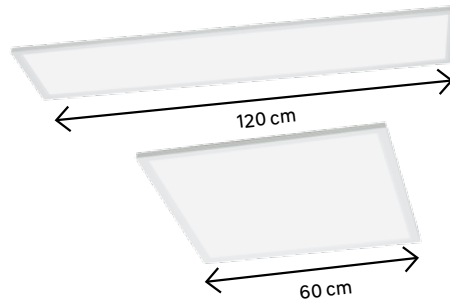

89,-
OFERTA SPECJALNA

Panel LED ANVIK
wym.: 60 x 60 cm, biały,
kl.: A+, kod: 82201387
panel prostokątny, wym.: 120 x 30 cm
kod: 82201388 **99,-**

Oprawy nie zawierają źródła światła.

Jeśli chodzi o usługi, odpowiedź
zawsze brzmi: **TAK**

Dzięki Wam tworzymy Najlepszą Ofertę na Rynku
Zapraszamy do podzielenia się opinią o produktach na naszej stronie internetowej.